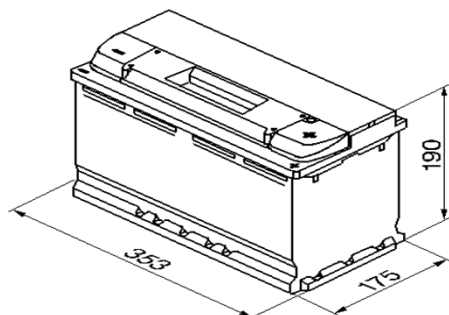

Produktblad Batteri

BOSCH

Produktinformation

Bosch nr.	0 092 S50 130
Typ	S5
Kort nr.	S5 013
ETN	600 402 083

Teknisk information

Nominell spänning	12V
Nominell kapacitet	100Ah
Kallstartström (EN)	830 A
Längd	353 mm
Bredd	175 mm
Höjd	190 mm
Vikt	23,17kg
Polställning	0
Poltyp	1
Klackar	B13
Utförande	slutet / absolut underhållsfritt
klarar tillfällig lutning	90 grader

Service

Användningsområde	startbatteri
Utförande	powerframe
Laddning	
laddningsspänning	max 14,4 V
laddningsström	10,0 A 10% av nominell kapacitet i Ah
laddningstyp	IU